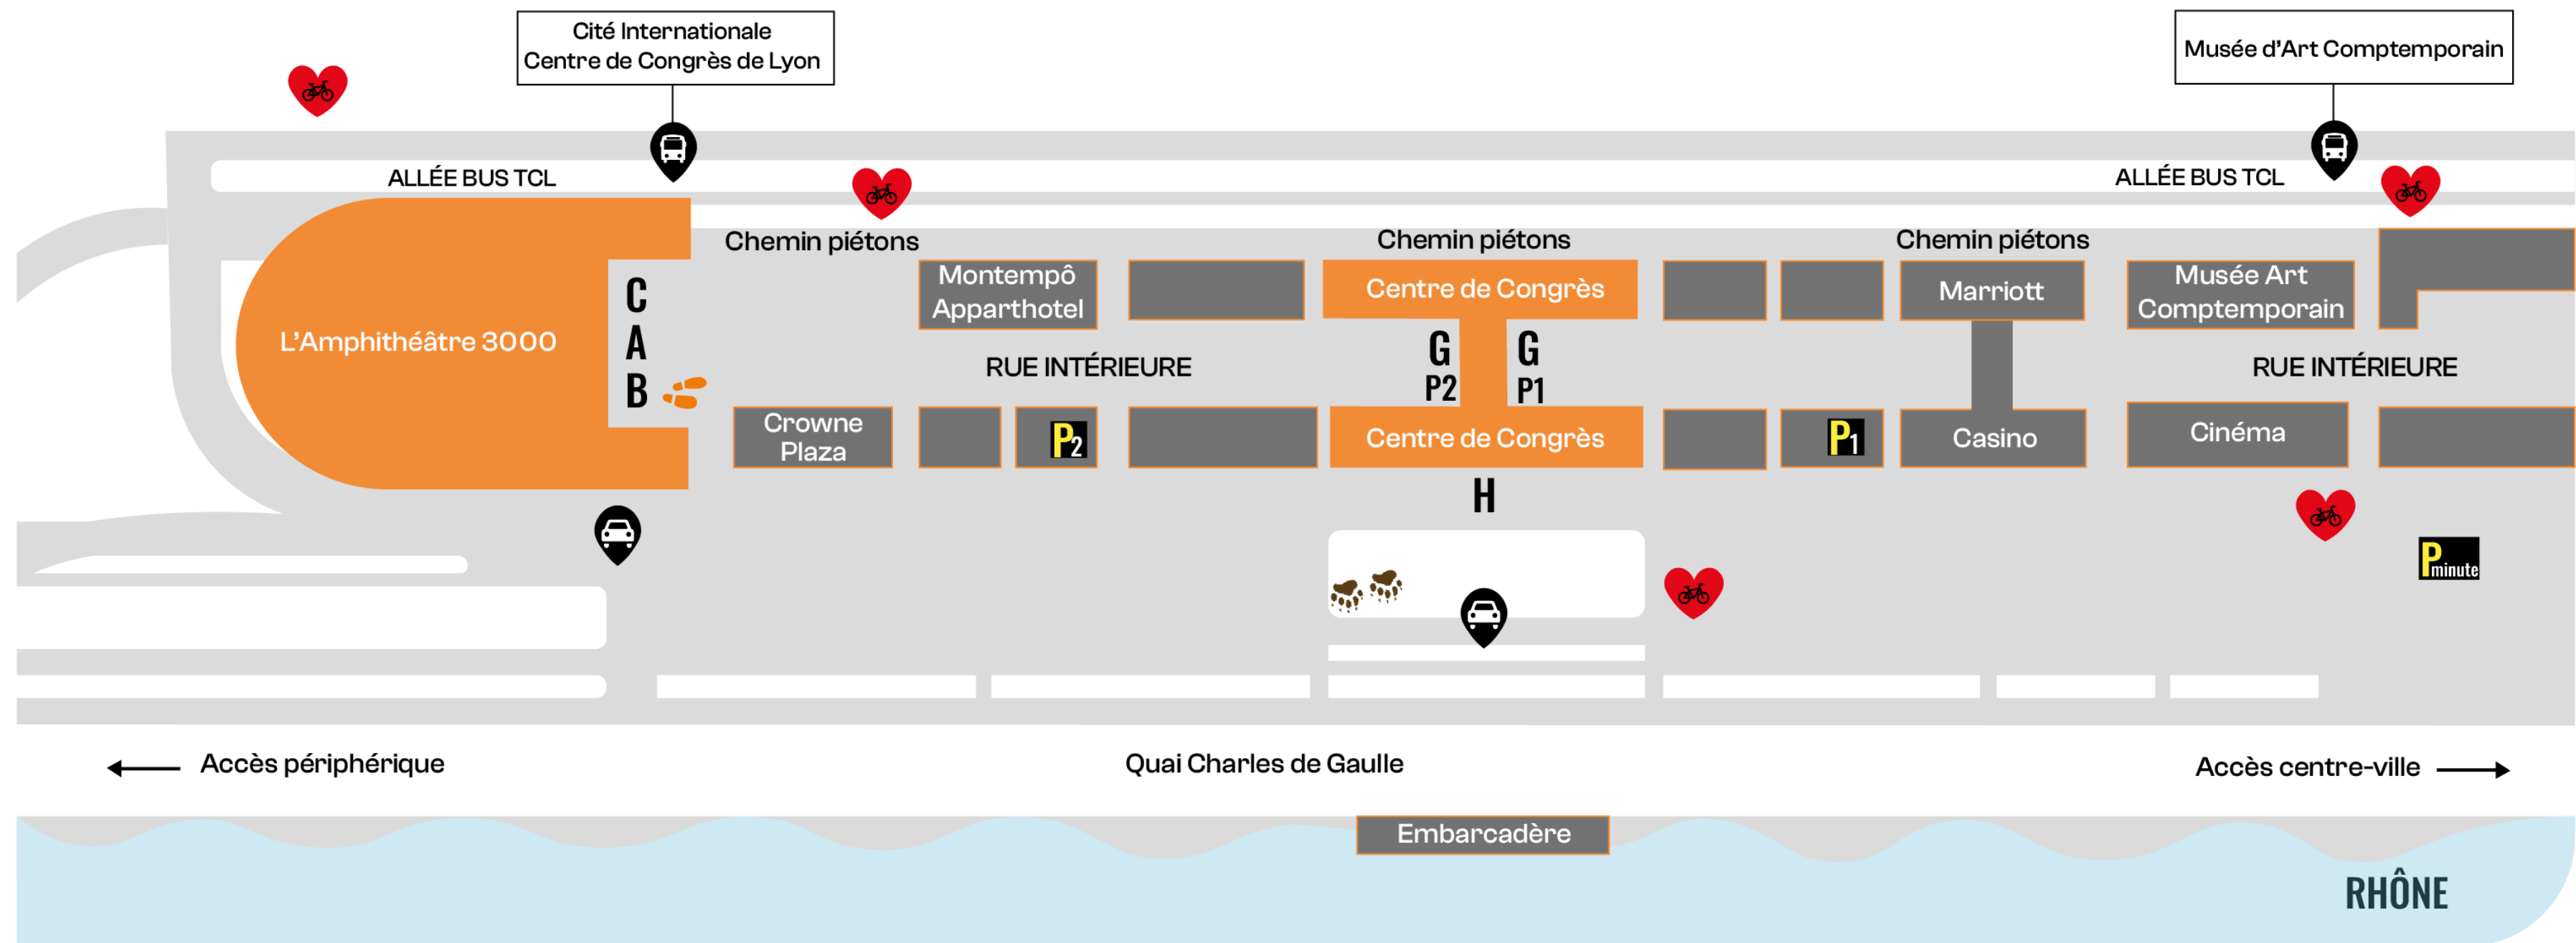

## Preliminary Floorplan

### KEY

- Exhibition & Posters
- Sessions
- Meeting rooms
- Registration

# General Floorplan

Centre de Congrès de Lyon  
50 Quai Charles de Gaulle - 69006 Lyon  
45,78508° N, 4,85460° E

PARC DE LA TÊTE D'OR

A, B, C - Entrée L'Amphithéâtre 3000  
G, H - Entrée Principale