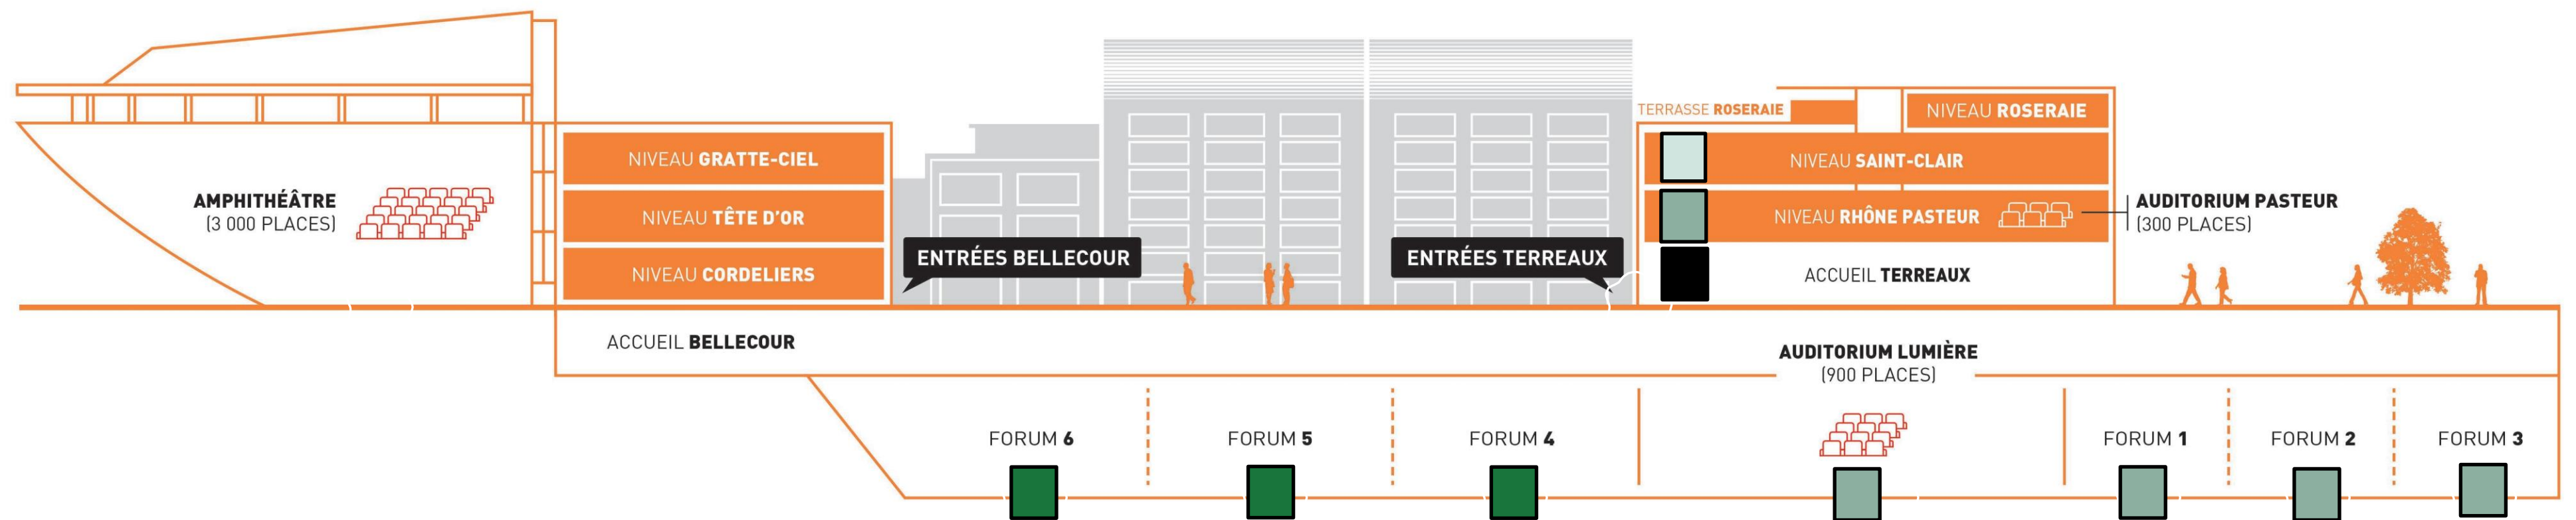

# General Floorplan

## Preliminary Floorplan

### KEY

- Exhibition & Posters
- Sessions
- Meeting rooms
- Registration

# General Floorplan

Centre de Congrès de Lyon  
50 Quai Charles de Gaulle - 69006 Lyon  
45,78508° N, 4,85460° E

PARC DE LA TÊTE D'OR

A, B, C - Entrée L'Amphithéâtre 3000  
G, H - Entrée Principale