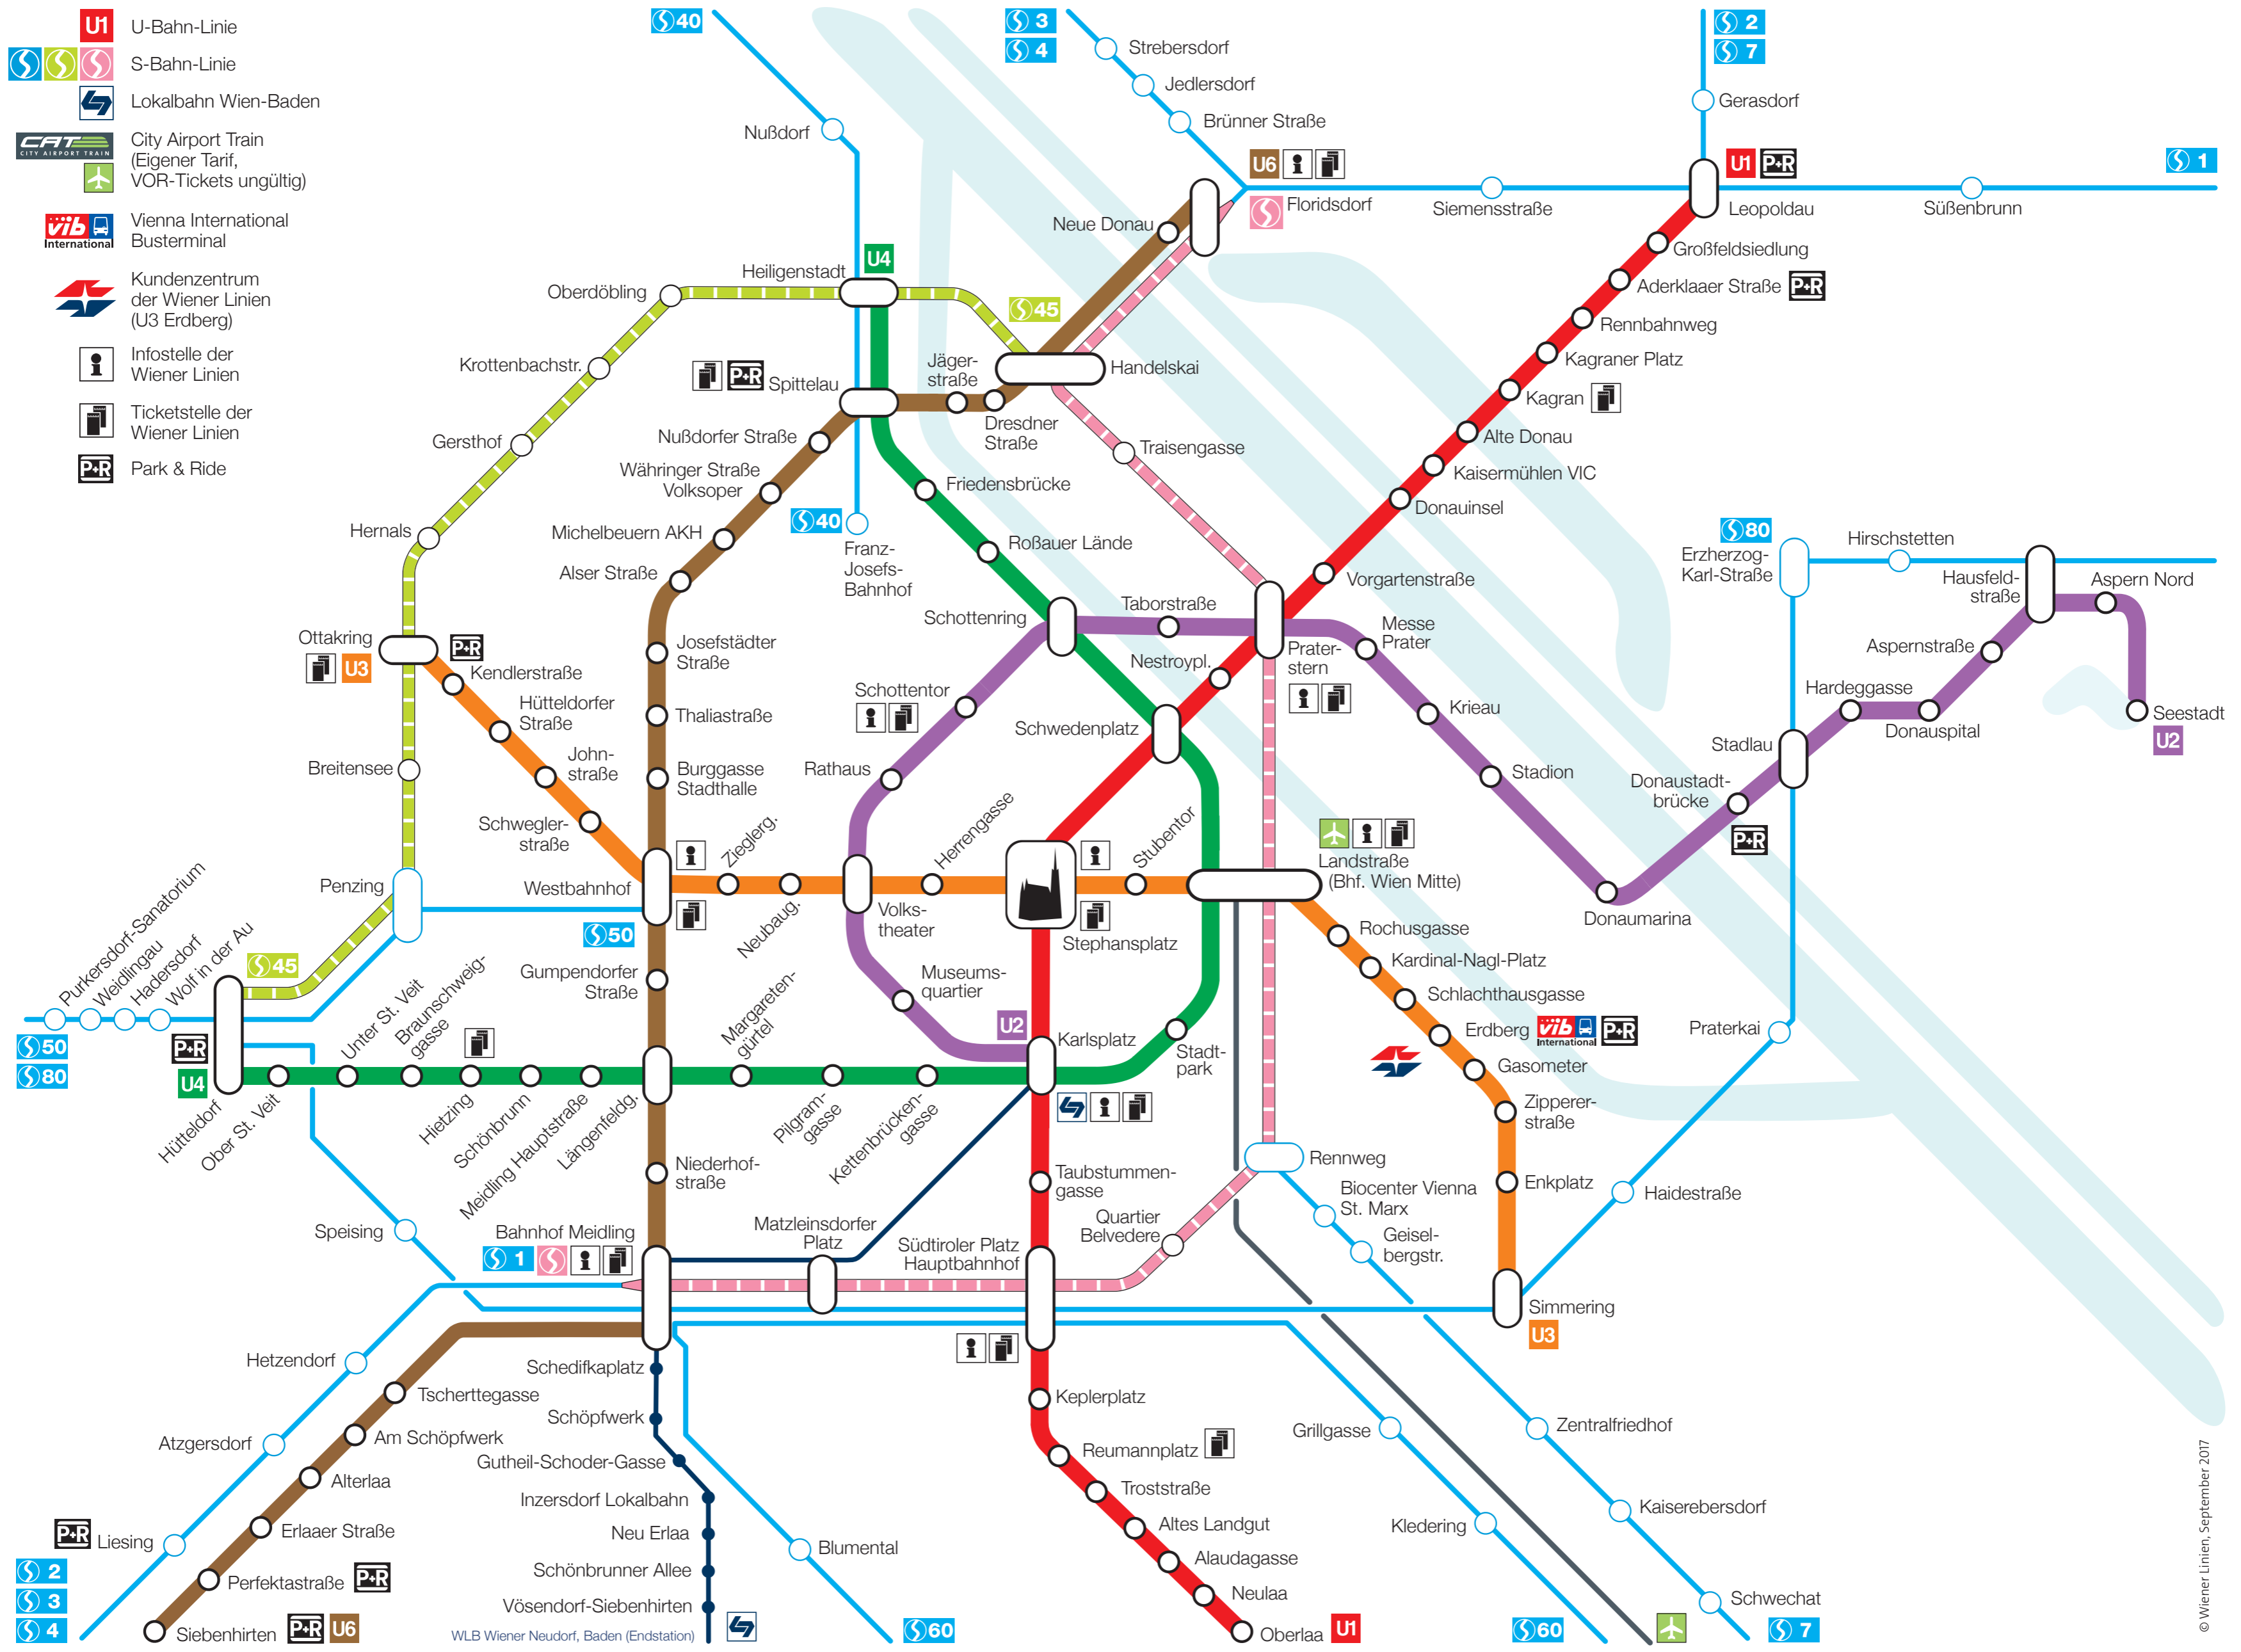

-  U-Bahn-Linie
-  S-Bahn-Linie
-  Lokalbahn Wien-Baden
-  City Airport Train  
(Eigener Tarif, VOR-Tickets ungültig)
-  Vienna International Busterminal
-  Kundenzentrum der Wiener Linien  
(U3 Erdberg)
-  Infostelle der Wiener Linien
-  Ticketstelle der Wiener Linien
-  Park & Ride

# SNHELLVERBINDUNGEN IN WIEN